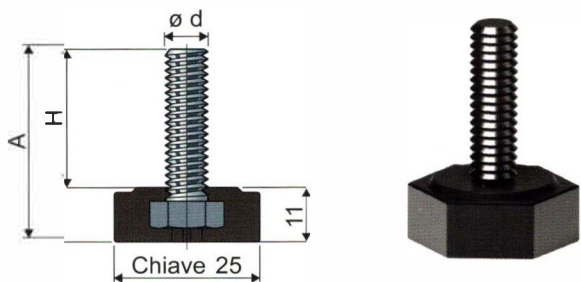

# Piedi fissi

base in poliammide rinforzata

chiave 25

| Misure stelo in mm |    |    | Stelo in acciaio zincato | Carico statico max (N) |
|--------------------|----|----|--------------------------|------------------------|
| Ød                 | A  | H  | Codice                   |                        |
| M8x1,25            | 38 | 27 | 1 / 82880                | 6000                   |

Materiale base: Poliammide rinforzata colore nero.  
 Confezione: 24 pezzi.

Rosette UNI 6592-69 - Confezione: 24 pezzi.

|                |      |
|----------------|------|
| ØM             | M8   |
| Smm            | 1,6  |
| ØAmm           | 17   |
| Codici zincato | 7636 |

Dadi UNI 5588-65 - Confezione: 24 pezzi.

|                |      |
|----------------|------|
| Ød             | M8   |
| Smm            | 6,5  |
| Ch.mm          | 13   |
| Codici zincato | 7634 |

A richiesta

- Basi: In polipropilene rinforzato • in varie colorazioni.
- Stelo: In acciaio inox AISI 304.
- Confezioni: Fuori standard.

Ø 40

| Misure stelo in mm |    |    | Stelo in acciaio zincato | Carico statico max (N) |
|--------------------|----|----|--------------------------|------------------------|
| Ød                 | A  | H  | Codice                   |                        |
| M10x1,5            | 40 | 26 | 3 / 82886                | 7000                   |