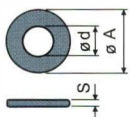

# Piedi fissi

base in poliammide rinforzata

chiave 25

| Misure stelo in mm |    |    | Stelo in acciaio zincato | Carico statico max (N) |
|--------------------|----|----|--------------------------|------------------------|
| Ød                 | A  | H  | Codice                   |                        |
| M8x1,25            | 38 | 27 | 1 / 82880                | 6000                   |

Materiale base: Poliammide rinforzata colore nero.  
 Confezione: 24 pezzi.

Rosette UNI 6592-69 - Confezione: 24 pezzi.

|                |      |
|----------------|------|
| ØM             | M8   |
| Smm            | 1,6  |
| ØAmm           | 17   |
| Codici zincato | 7636 |

Dadi UNI 5588-65 - Confezione: 24 pezzi.

|                |      |
|----------------|------|
| Ød             | M8   |
| Smm            | 6,5  |
| Ch.mm          | 13   |
| Codici zincato | 7634 |

A richiesta

- Basi: In polipropilene rinforzato • in varie colorazioni.
- Stelo: In acciaio inox AISI 304.
- Confezioni: Fuori standard.

Ø 40

| Misure stelo in mm |    |    | Stelo in acciaio zincato | Carico statico max (N) |
|--------------------|----|----|--------------------------|------------------------|
| Ød                 | A  | H  | Codice                   |                        |
| M10x1,5            | 40 | 26 | 3 / 82886                | 7000                   |