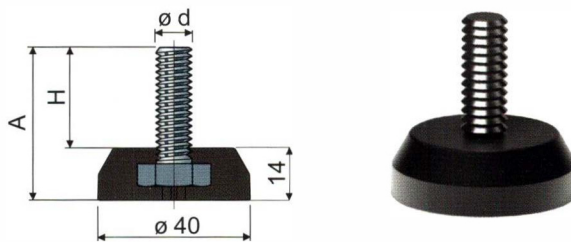

# Piedi fissi

base in poliammide rinforzata

chiave 25

| Misure stelo in mm |    |    | Stelo in acciaio zincato | Carico statico max (N) |
|--------------------|----|----|--------------------------|------------------------|
| Ød                 | A  | H  | Codice                   |                        |
| M8x1,25            | 38 | 27 | 1 / 82880                | 6000                   |

Dadi UNI 5588-65 - Confezione: 24 pezzi.

|                |      |
|----------------|------|
| Ød             | M8   |
| Smm            | 6,5  |
| Ch.mm          | 13   |
| Codici zincato | 7634 |

A richiesta

- Basi: In polipropilene rinforzato • in varie colorazioni.
- Stelo: In acciaio inox AISI 304.
- Confezioni: Fuori standard.

Ø 40

| Misure stelo in mm |    |    | Stelo in acciaio zincato | Carico statico max (N) |
|--------------------|----|----|--------------------------|------------------------|
| Ød                 | A  | H  | Codice                   |                        |
| M10x1,5            | 40 | 26 | 3 / 82886                | 7000                   |

Materiale base: Poliammide rinforzata colore nero.  
 Confezione: 24 pezzi.

Rosette UNI 6592-69 - Confezione: 24 pezzi.

|                |      |
|----------------|------|
| ØM             | M10  |
| Smm            | 2    |
| ØAmm           | 21   |
| Codici zincato | 7283 |