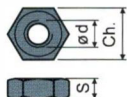

Dadi UNI 5588-65 - Confezione: 24 pezzi.

|                |      |
|----------------|------|
| Ød             | M8   |
| Smm            | 6,5  |
| Ch.mm          | 13   |
| Codici zincato | 7634 |

A richiesta

- Basi: In polipropilene rinforzato • in varie colorazioni.
- Stelo: In acciaio inox AISI 304.
- Confezioni: Fuori standard.

Ø 40

| Misure stelo in mm |    |    | Stelo in acciaio zincato | Carico statico max (N) |
|--------------------|----|----|--------------------------|------------------------|
| Ød                 | A  | H  | Codice                   |                        |
| M10x1,5            | 40 | 26 | 3 / 82886                | 7000                   |

Materiale base: Poliammide rinforzata colore nero.  
 Confezione: 24 pezzi.

Rosette UNI 6592-69 - Confezione: 24 pezzi.

|                |      |
|----------------|------|
| ØM             | M10  |
| Smm            | 2    |
| ØAmm           | 21   |
| Codici zincato | 7283 |

Dadi UNI 5588-65 - Confezione: 24 pezzi.

|                |      |
|----------------|------|
| Ød             | M10  |
| Smm            | 8    |
| Ch.mm          | 17   |
| Codici zincato | 7269 |

A richiesta