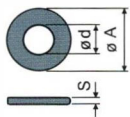

Misure stelo in mm			Stelo in acciaio zincato	Carico statico max (N)
Ød	A	H	Codice	
M10x1,5	40	26	3 / 82886	7000

Materiale base: Poliammide rinforzata colore nero.
Confezione: 24 pezzi.

Rosette UNI 6592-69 - Confezione: 24 pezzi.